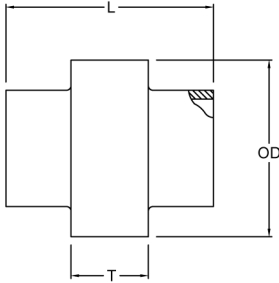

DIPS Water-Stops (Thrust-Isolator / Wall-Pipe / Anchor Ring)

- Pressure Rated for SDR Listed

Size [inch]	Part No.	L [inch]	OD [inch]	T [inch]	SDR 7		SDR 9	
					WPR [psi]	Weight [lbs]	WPR [psi]	Weight [lbs]
3		12.0	5.00	2.00	335	3	250	3
4		12.0	6.60	2.00	335	4	250	4
6		12.0	8.50	2.00	335	7	250	7
8		16.0	10.63	2.00	335	15	250	15
10		18.0	12.75	2.00	335	24	250	24
12		22.0	15.00	2.00	335	39	250	39
14		22.0	17.50	2.00	335	59	250	59
16		24.0	20.00	2.00	335	88	250	88
18		24.0	21.12	2.00	335	106	250	106
20		24.0	23.50	2.00	335	131	250	131
22		24.0	25.60	2.00			250	163
24		28.0	28.00	2.00			250	187

Size [inch]	SDR 11		SDR 17		SDR 21		SDR 26		SDR 32.5	
	WPR [psi]	Weight [lbs]	WPR [psi]	Weight [lbs]	WPR [psi]	Weight [lbs]	WPR [psi]	Weight [lbs]	WPR [psi]	Weight [lbs]
3	200	3	130	3	100	3	80	3	65	3
4	200	4	130	4	100	4	80	4	65	4
6	200	7	130	7	100	7	80	7	65	7
8	200	15	130	15	100	15	80	15	65	15
10	200	24	130	24	100	24	80	24	65	24
12	200	39	130	39	100	39	80	39	65	39
14	200	59	130	59	100	59	80	59	65	59
16	200	88	130	88	100	88	80	88	65	88
18	200	106	130	106	100	106	80	106	65	106
20	200	131	130	131	100	131	80	131	65	131
22	200	163	130	163	100	163	80	163	65	163
24	200	187	130	187	100	187	80	187	65	187