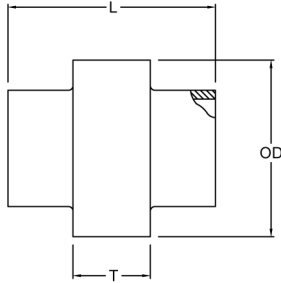

## IPS Water-Stops (Thrust-Isolator / Wall-Pipe / Anchor Ring)

- Pressure Rated for SDR Listed

Size [inch]	Part No.	L [inch]	OD [inch]	T [inch]	SDR 7		SDR 9	
					WPR [psi]	Weight [lbs]	WPR [psi]	Weight [lbs]
2		12.0	3.50	2.00	335	2	250	2
3		12.0	5.00	2.00	335	3	250	3
4		12.0	6.60	2.00	335	4	250	4
6		12.0	8.50	2.00	335	7	250	7
8		16.0	10.63	2.00	335	15	250	15
10		18.0	12.75	2.00	335	24	250	24
12		22.0	15.00	2.00	335	39	250	39
14		22.0	17.50	2.00	335	59	250	59
16		24.0	20.00	2.00	335	88	250	88
18		24.0	21.12	2.00	335	106	250	106
20		24.0	23.50	2.00	335	131	250	131
22		24.0	25.60	2.00			250	163
24		28.0	28.00	2.00			250	187
26		28.0	30.00	2.00			250	141
28		28.0	32.00	2.00			250	162
30		28.0	34.30	2.00			250	191
32		30.0	36.50	2.00				
34		30.0	40.80	2.00				
36		30.0	40.80	2.25				
42		35.0	48.00	2.25				
48		35.0	54.00	2.25				
54		35.0	60.00	2.25				

Size [inch]	SDR 11		SDR 17		SDR 21		SDR 26		SDR 32.5	
	WPR [psi]	Weight [lbs]	WPR [psi]	Weight [lbs]	WPR [psi]	Weight [lbs]	WPR [psi]	Weight [lbs]	WPR [psi]	Weight [lbs]
2	200	2	130	2	100	2	80	2	65	2
3	200	3	130	3	100	3	80	3	65	3
4	200	4	130	4	100	4	80	4	65	4
6	200	7	130	7	100	7	80	7	65	7
8	200	15	130	15	100	15	80	15	65	15
10	200	24	130	24	100	24	80	24	65	24
12	200	39	130	39	100	39	80	39	65	39
14	200	59	130	59	100	59	80	59	65	59
16	200	88	130	88	100	88	80	88	65	88
18	200	106	130	106	100	106	80	106	65	106
20	200	131	130	131	100	131	80	131	65	131
22	200	163	130	163	100	163	80	163	65	163
24	200	187	130	187	100	187	80	187	65	187
26	200	141	130	141	100	141	80	141	65	141
28	200	162	130	162	100	162	80	162	65	162
30	200	191	130	191	100	191	80	191	65	191
32	200	233	130	233	100	233	80	233	65	233
34	200	264	130	264	100	264	80	264	65	264
36	200	298	130	298	100	298	80	298	65	298
42			130	336	100	336	80	336	65	336
48			130	412	100	412	80	412	65	412
54					100	574	80	574	65	574